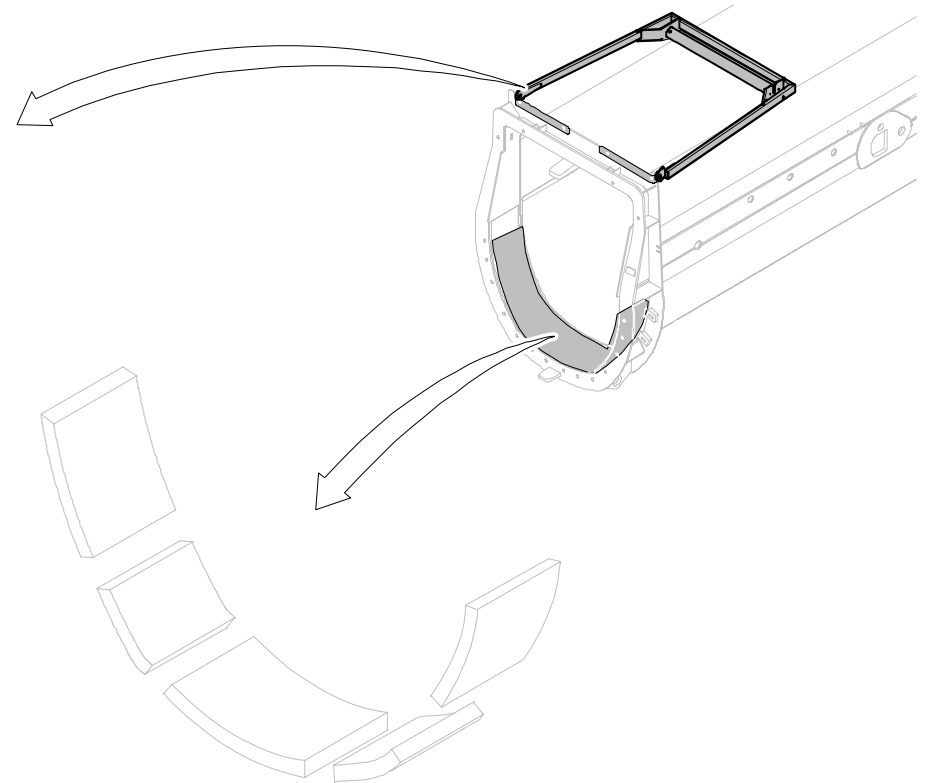

**GROVE**

EINBAUTEILE GRUNDKOEPPER  
MOUNTING PARTS, BASIC SECTION

BILDTAFEL  
PICTORIAL DISPLAY

GMK 5170

211.08

3133991-ETL D

1/6

G 506

**GROVE**

EINBAUTEILE GRUNDKOEPPER  
MOUNTING PARTS, BASIC SECTION

BILDTAFEL  
PICTORIAL DISPLAY

GMK 5170

211.08

3133991-ETL D

2/6

G 506

<b>GROVE</b> <sup>®</sup>	EINBAUTEILE GRUNDKOEPPER MOUNTING PARTS, BASIC SECTION	BILDTAFEL PICTORIAL DISPLAY			GMK 5170  G 506
		211.08	<b>3133991-ETL D</b>	3/6	

- 10 11 12 13 14 15
- 16 17 18 19 20 21
- 22 23 24 25 111 112