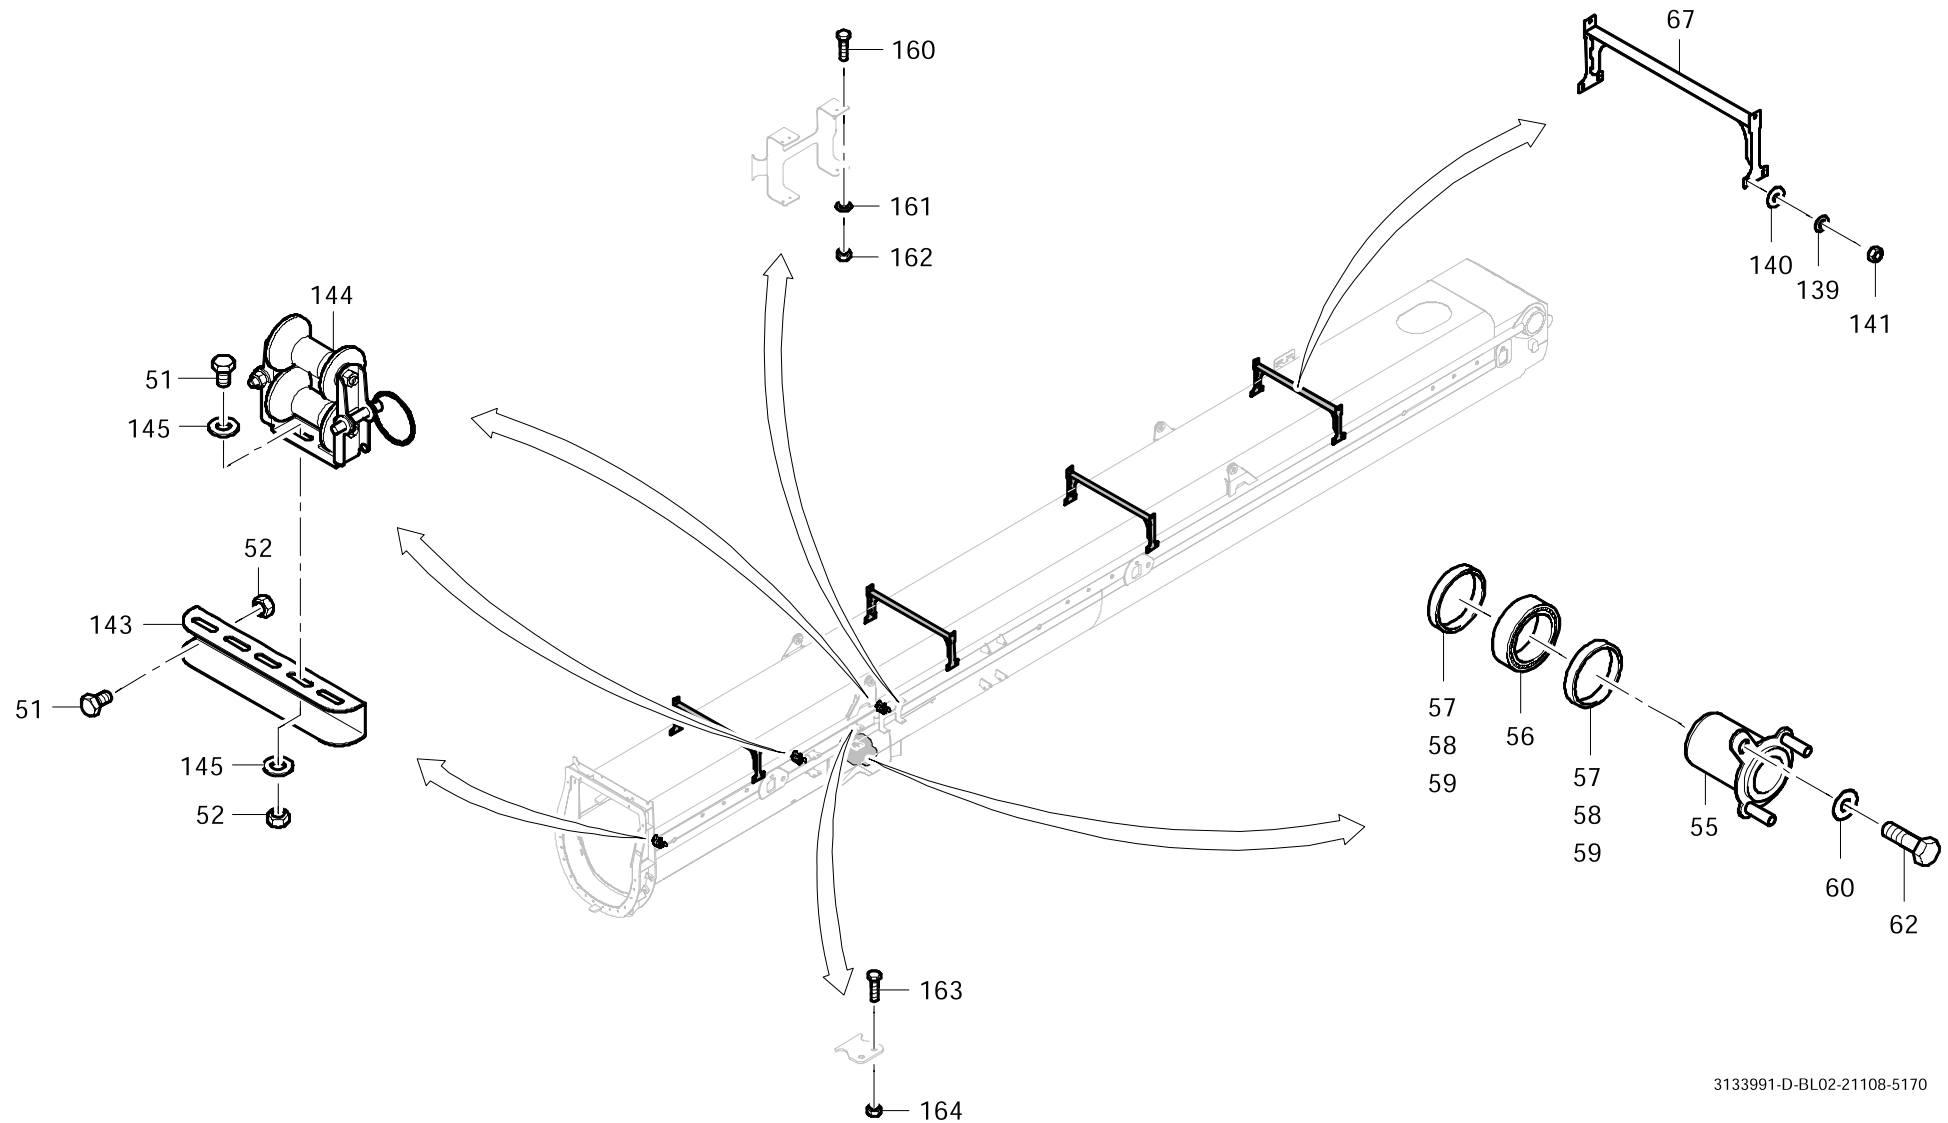

**GROVE**

EINBAUTEILE GRUNDKOEPPER  
MOUNTING PARTS, BASIC SECTION

BILDTAFEL  
PICTORIAL DISPLAY

GMK 5170

211.08

3133991-ETL D

1/6

G 506

**GROVE**

EINBAUTEILE GRUNDKOEPPER  
MOUNTING PARTS, BASIC SECTION

BILDTAFEL  
PICTORIAL DISPLAY

GMK 5170

211.08

3133991-ETL D

2/6

G 506

<b>GROVE</b> <sup>®</sup>	EINBAUTEILE GRUNDKOEPPER MOUNTING PARTS, BASIC SECTION	BILDTAFEL PICTORIAL DISPLAY			GMK 5170  G 506
		211.08	<b>3133991-ETL D</b>	3/6	

- 10 11 12 13 14 15
- 16 17 18 19 20 21
- 22 23 24 25 111 112

**GROVE**

EINBAUTEILE GRUNDKOEPPER  
MOUNTING PARTS, BASIC SECTION

BILDTAFEL  
PICTORIAL DISPLAY

GMK 5170

211.08

**3133991-ETL D**

4/6

**G 506**