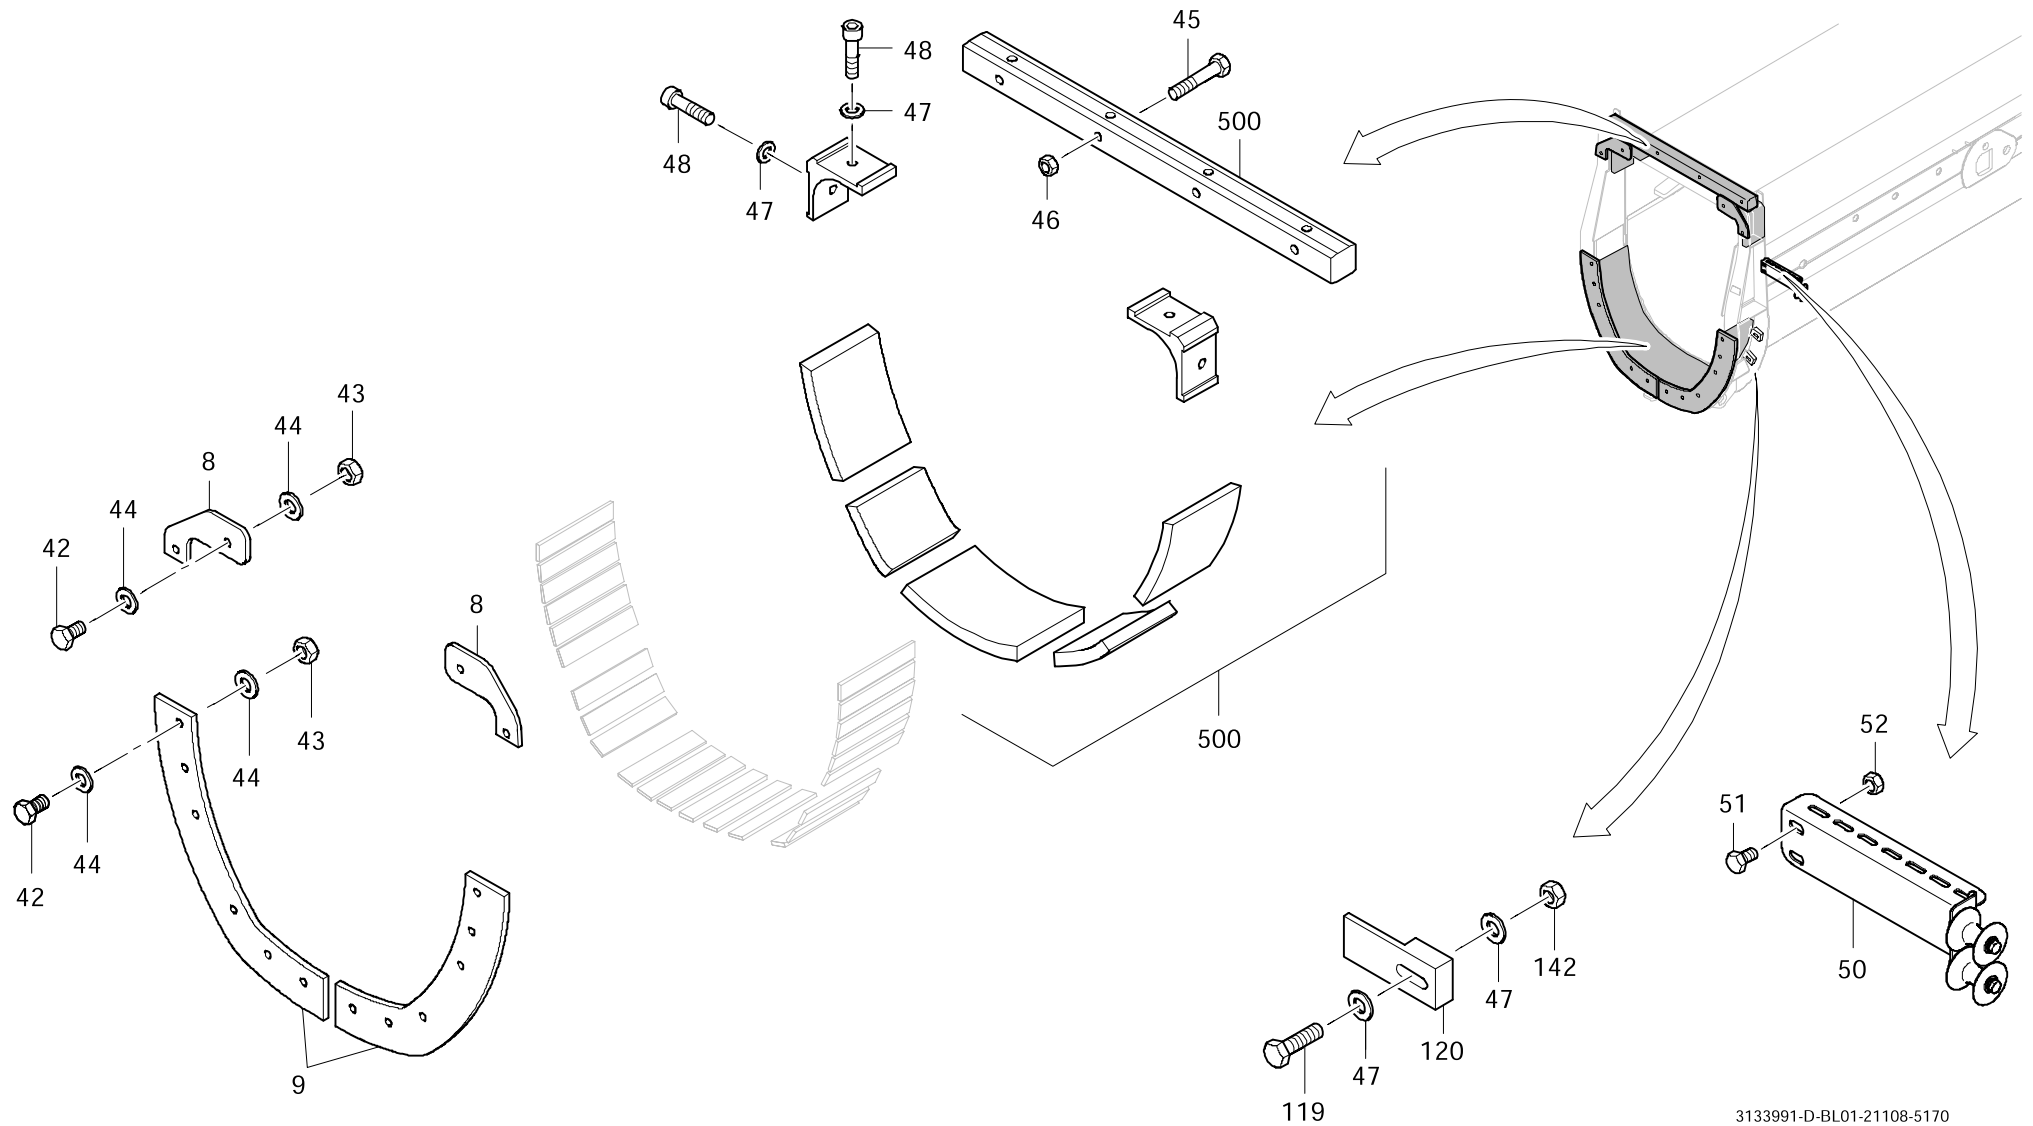

**GROVE**

EINBAUTEILE GRUNDKOEPPER  
MOUNTING PARTS, BASIC SECTION

BILDTAFEL  
PICTORIAL DISPLAY

GMK 5170

211.08

3133991-ETL D

1/6

G 506

**GROVE**

EINBAUTEILE GRUNDKOEPPER  
MOUNTING PARTS, BASIC SECTION

BILDTAFEL  
PICTORIAL DISPLAY

GMK 5170

211.08

3133991-ETL D

2/6

G 506

<b>GROVE</b> <sup>®</sup>	EINBAUTEILE GRUNDKOEPPER MOUNTING PARTS, BASIC SECTION	BILDTAFEL PICTORIAL DISPLAY			GMK 5170  G 506
		211.08	<b>3133991-ETL D</b>	3/6	

- 10 11 12 13 14 15
- 16 17 18 19 20 21
- 22 23 24 25 111 112

**GROVE**

EINBAUTEILE GRUNDKOEPPER  
MOUNTING PARTS, BASIC SECTION

BILDTAFEL  
PICTORIAL DISPLAY

GMK 5170

211.08

**3133991-ETL D**

4/6

**G 506**