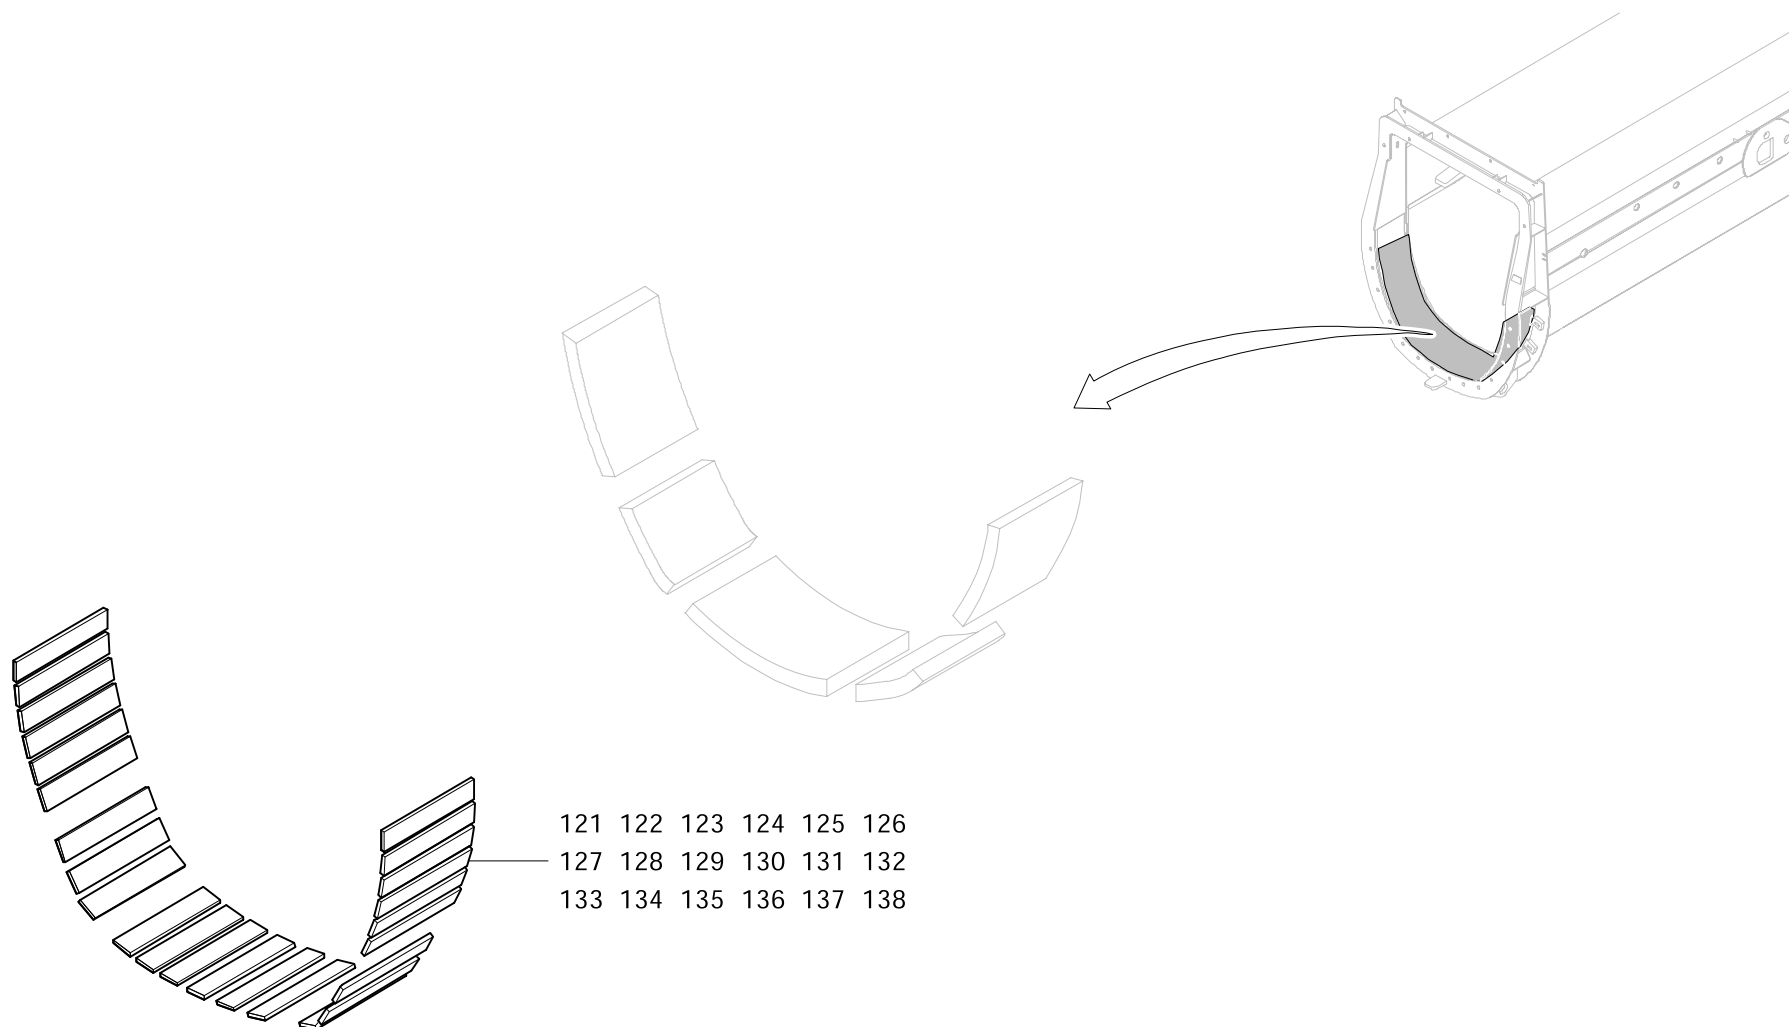

**GROVE**

EINBAUTEILE GRUNDKOEPPER  
MOUNTING PARTS, BASIC SECTION

BILDTAFEL  
PICTORIAL DISPLAY

GMK 5170

211.08

**3133991-ETL D**

4/6

**G 506**

**GROVE**

EINBAUTEILE GRUNDKOEPPER  
MOUNTING PARTS, BASIC SECTION

BILDTAFEL  
PICTORIAL DISPLAY

GMK 5170

211.08

3133991-ETL D

5/6

G 506