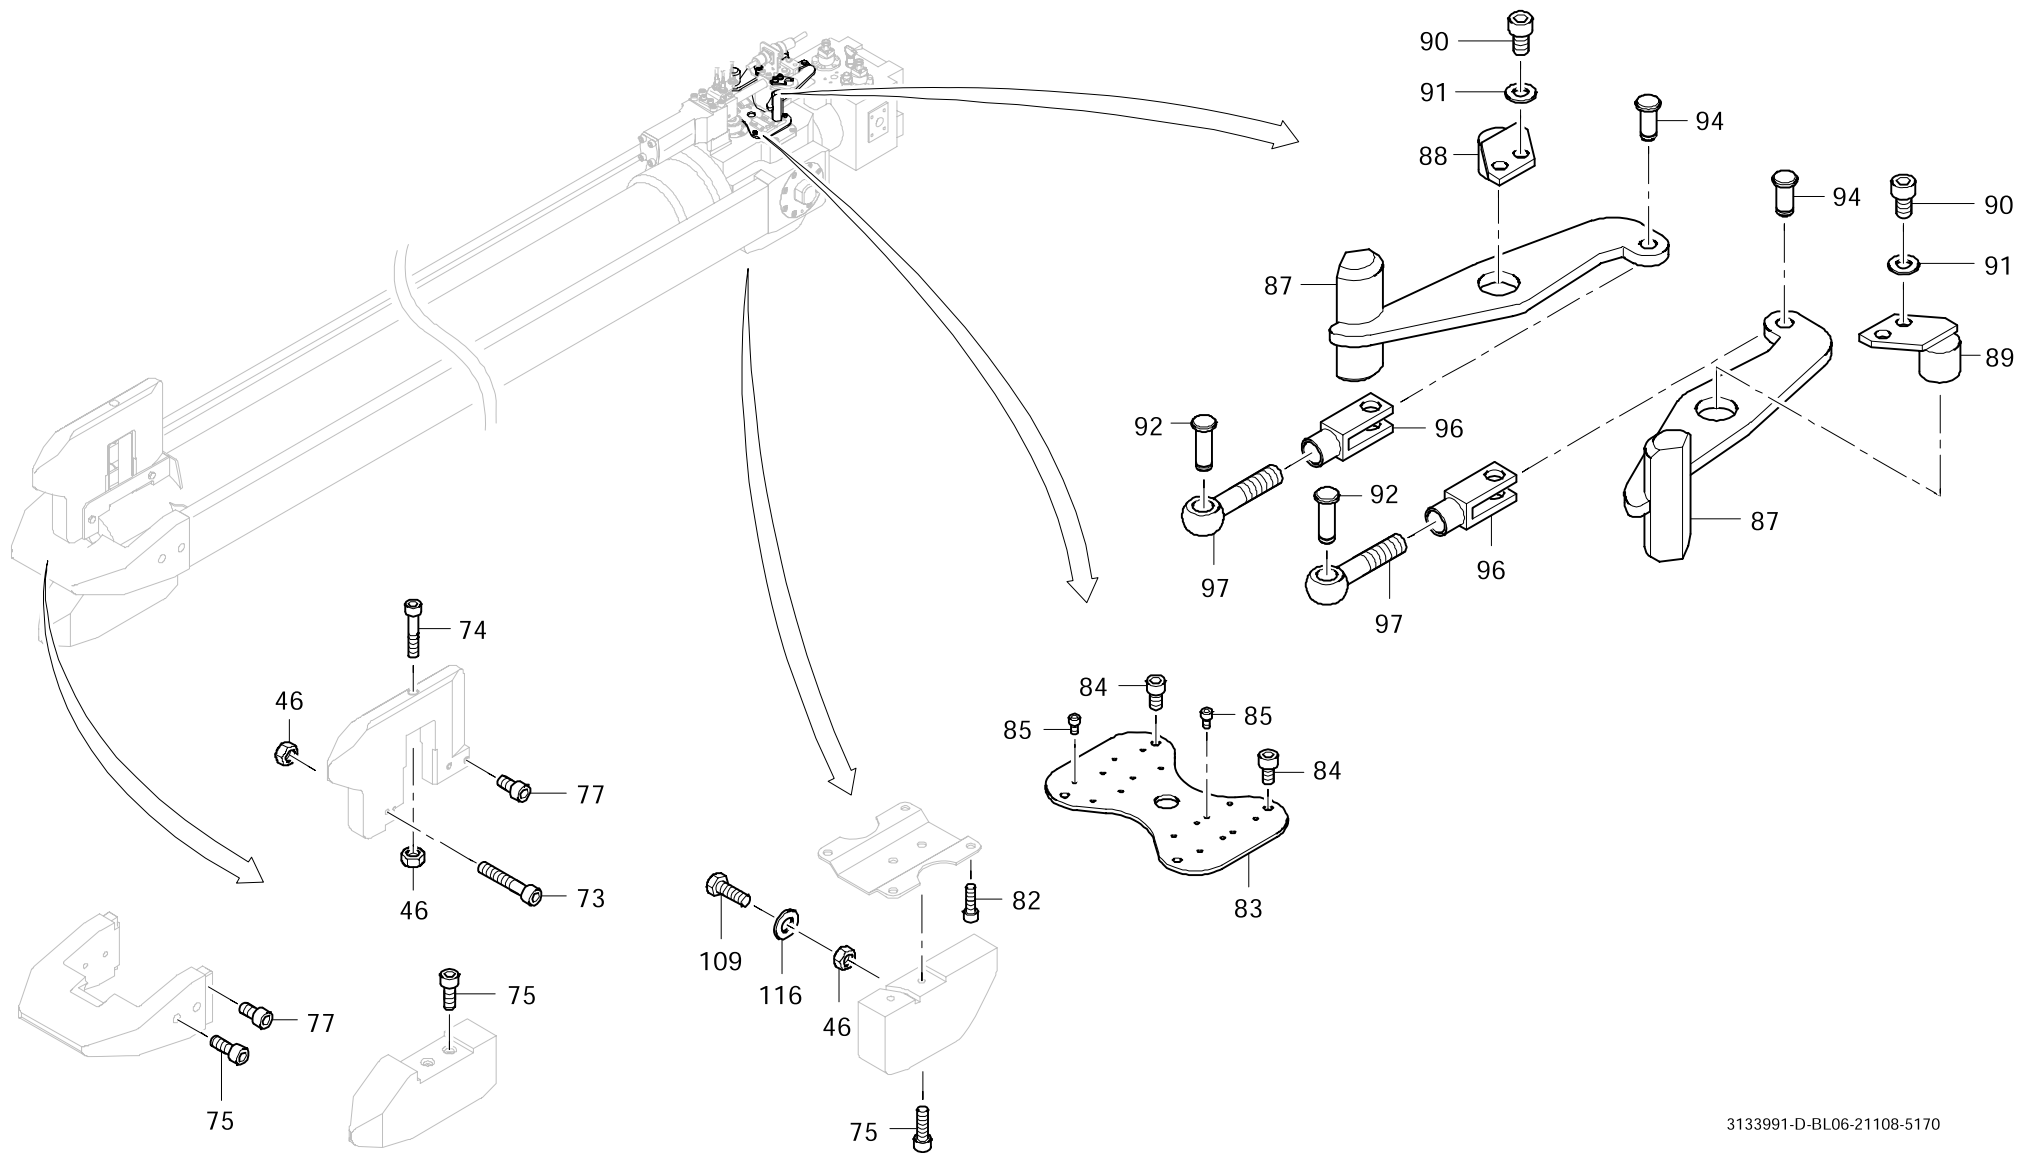

**GROVE**

EINBAUTEILE GRUNDKOEPPER  
MOUNTING PARTS, BASIC SECTION

BILDTAFEL  
PICTORIAL DISPLAY

GMK 5170

211.08

3133991-ETL D

5/6

G 506

**GROVE**

EINBAUTEILE GRUNDKOEPPER  
MOUNTING PARTS, BASIC SECTION

BILDTAFEL  
PICTORIAL DISPLAY

GMK 5170

211.08

3133991-ETL D

6/6

G 506